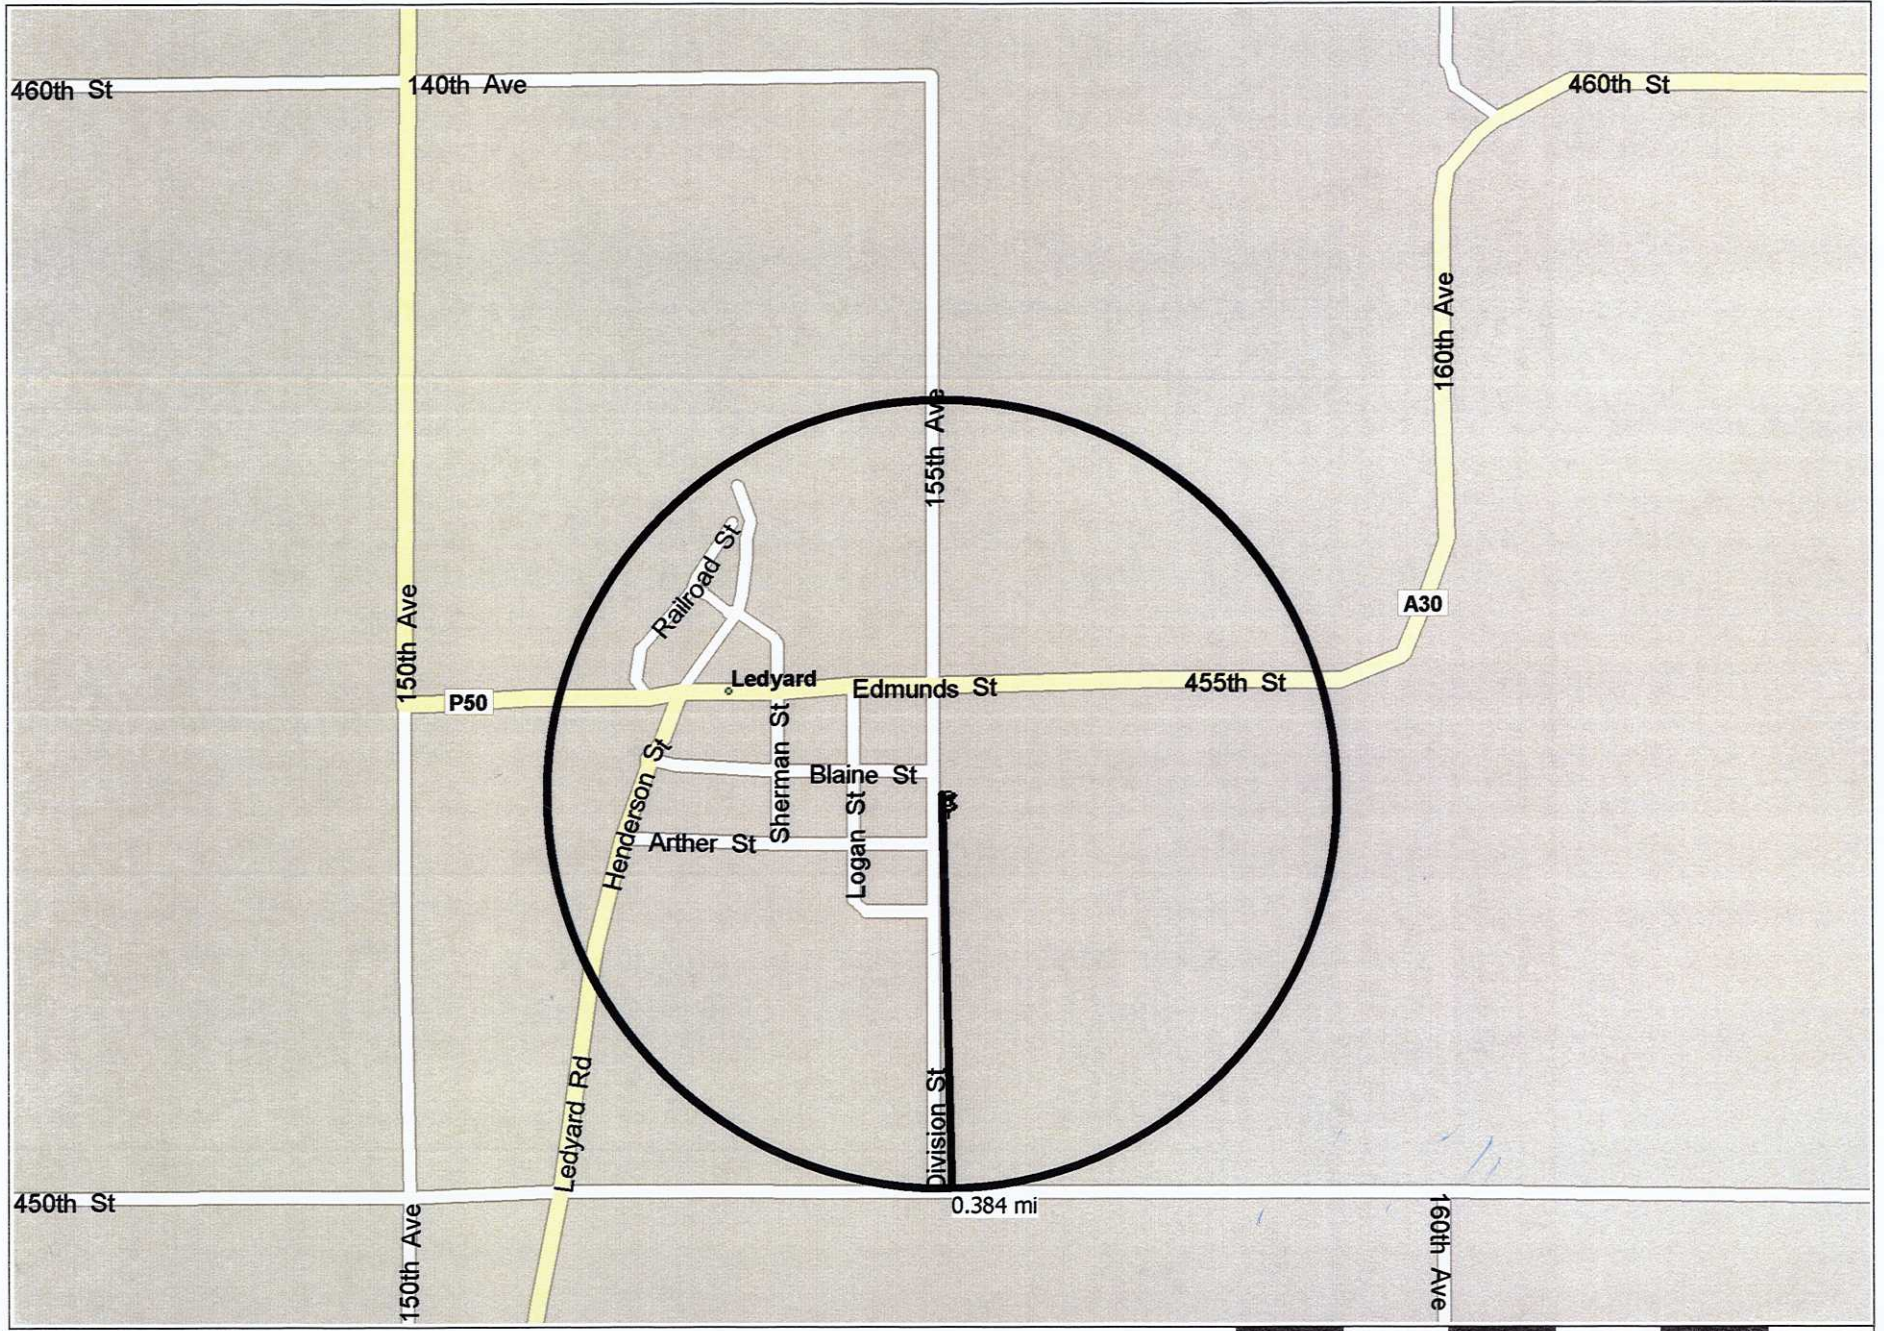

Ledyard SOR MAP

0 mi 0.2 0.4 0.6